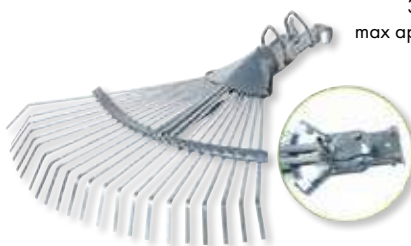

SCOPE RACCOGLIFOGLIE VIGOR

zincata, raggio dentatura regolabile
attacco morsetto
31,5x37h cm
max apertura raggi
43,5 cm