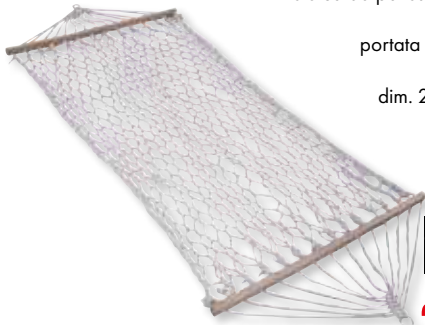

96917-20

14,90 €

AMACHE VIGOR MOD. MEXICO

rete corda poliestere/cotone
assi in legno
portata max 120 kg
200x80 cm

96917-30

14,90 €

AMACHE VIGOR MOD. CILE

rete corda poliestere/cotone
assi legno
portata max 150 kg
a due posti
dim. 200x120 cm