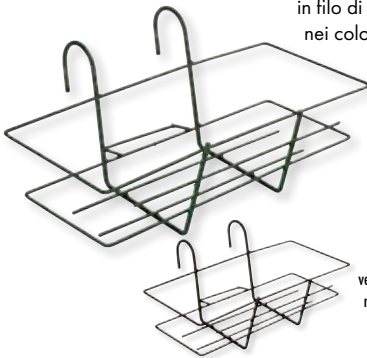

PORTAVASI RETTANGOLARI

in filo di acciaio plasticato nei colori: **verde o nero** nelle misure: 40, 50 o 60 cm