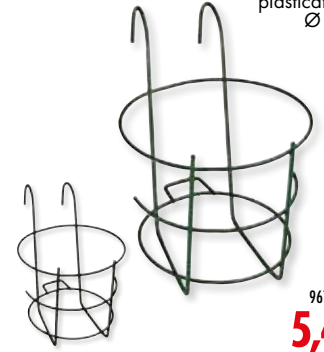

96156-08
76,00€

PORTAVASI ROTONDI

plasticati verdi Ø 18 cm

disponibile anche:

plasticati verdi Ø 22 cm 96160-20 **€5,80**

plasticati neri Ø 18 cm 96160-38 **€5,40**

plasticati neri Ø 22 cm 96160-40 **€5,80**