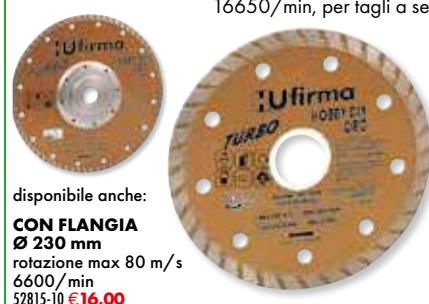

DISCHI DIAMANTATI HU-FIRMA
TURBO HOBBY-DIY ORO

EN 13236, rotazione max 100 m/s
16650/min, per tagli a secco/umido
Ø 115 mm