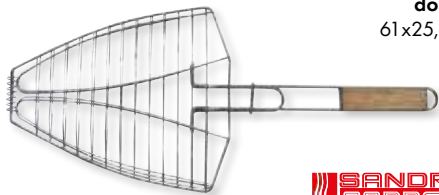

TUTTI I PREZZI DI QUESTO VOLANTINO SI INTENDONO IN EURO IVA INCLUSA. VALIDI FINO AD ESAURIMENTO SCORTE O SALVO ERRORI DI STAMPA. I PRODOTTI POSSONO SUBIRE MODIFICHE IN OGNI MOMENTO E SENZA PREAVVISO. ALLO SCOPO DI MIGLIORARE QUALITÀ ED AFFIDABILITÀ. FOTO E SCARATTERISTICHE HANNO VALORE PURAMENTE ILLUSTRATIVO. ALCUNI ARTICOLI DEL PRESENTE VOLANTINO SONO DISPONIBILI SOLO SU ORDINAZIONE.

GRATICOLE SANDRIGARDEN PER PESCE

in acciaio cromato idoneo al contatto con alimenti
impugnatura in legno
ideale per cottura pesci
doppia
61x25,5 cm

SANDRI GARDEN
79108-05
6,50€

GRATICOLE SANDRIGARDEN PER PESCE

in acciaio cromato idoneo al contatto con alimenti
impugnatura in legno
ideale per cottura pesci
singola
70x13 cm