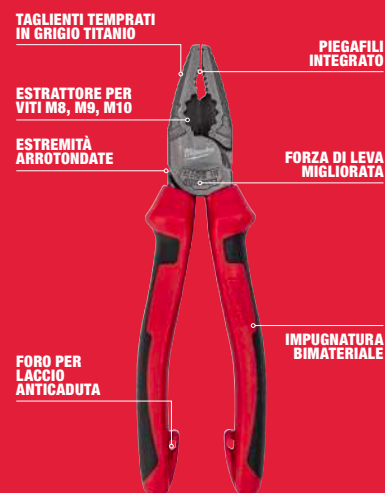

PINZE

PINZE UNIVERSALI

Cod. Art.	Lunghezza	IVA INC.	IVA ESC.
4932492461	165mm	27,94 €	22,90 €
4932492462	180mm	30,13 €	24,70 €

TRONCHESI A TAGLIANTI DIAGONALI

Cod. Art.	Lunghezza	IVA INC.	IVA ESC.
4932492463	160mm	27,33 €	22,40 €
4932492464	200mm	35,14 €	28,80 €

PINZE A BECCHI LUNGI DIAGONALI

Cod. Art.	Becchi	Lunghezza	IVA INC.	IVA ESC.
4932492465	Standard	205mm	30,87 €	25,30 €
4932492466	Inclinati di 45°	205mm	32,70 €	26,80 €

SET DI PINZE – 3 PZ

Cod. Art. 4932492773

- Pinza universale 180mm
- Tronchese 160mm
- Pinza a becchi lunghi 205mm

€ 86,25 IVA INC. **€ 70,70** IVA ESC.

PINZE A PAPPAGALLO

Cod. Art.	Lunghezza	IVA INC.	IVA ESC.
4932492458	180mm	34,89 €	28,60 €
4932492459	250mm	39,77 €	32,60 €
4932492460	300mm	49,29 €	40,40 €