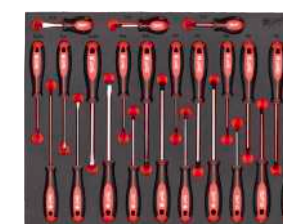

ASSORTIMENTO AUTOMOTIVE

Descrizione	Cod. art.
CARRELLO PORTAUTENSILI 7 CASSETTI	4932478849
SET CRICCHETTO E BUSSOLE 1/4 MODULO MORBIDO	4932479824
SET CRICCHETTO E BUSSOLE 1/2 MODULO MORBIDO	4932479826
SET CHIAVI COMBinate MODULO MORBIDO	4932479827
SET GIRAVITI COMPLETO MODULO MORBIDO	4932479830
SET CHIAVI TORX PIEGHEVOLI	4932480979
SET CHIAVI ESAG. COMPAT. PUNTA SFER. 9PZ	4932492399
SET 40pz AVV./FORAT. SHOCKWAVE	4932492004
CASSETTA PUNTE HSS-G 19 Pz (Ø da 1 a 10 con incrementi di 0.5)	4932352374

171 PEZZI

€ 1.149,00 IVA ESC.

€ 1.401,78 IVA INC.