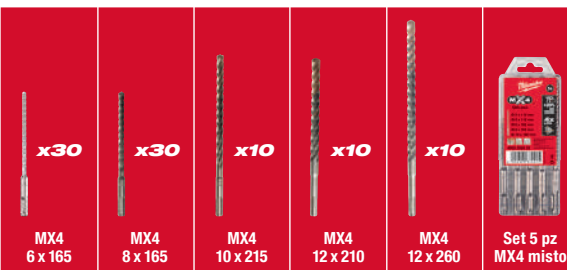

TRAPANO CON ACCESSORI IN VALIGETTA PACKOUT™

- 1 M18 FPD3 - Trapano con percussione 18V, motore senza spazzole, tecnologia FUEL™, 2 velocità, 158 Nm, 33.000 p/min, 2,2 kg
- 2 Batterie 18V 5 Ah, 1 Caricabatterie rapido, 1 Valigetta impilabile Packout™

M18 FUEL

95 ACCESSORI INCLUSI ALL'INTERNO DELLA VALIGETTA PACKOUT™

**MASSIMO
RISPARMIO
€221,00!**

**KIT
100 ANNI**

M18 BLHX100P-502P | Cod. Art. 4933498243

€ 1.218,78 IVA INC. € 999,00 IVA ESC.

TASSELLATORE CON ACCESSORI IN VALIGETTA PACKOUT™

**MASSIMO
RISPARMIO
€357,00!**

**KIT
100 ANNI**

M18 FSAG125XB100P-502P | Cod. Art. 4933498241

€ 791,78 IVA INC. € 649,00 IVA ESC.

SMERIGLIATRICE CON ACCESSORI IN VALIGETTA PACKOUT™

- 1 M18 FSAG125XB - Smerigliatrice angolare con interruttore a slitta, motore senza spazzole, tecnologia FUEL™, freno motore, diametro disco 125 mm, prof. taglio max 33 mm, 2,7 kg