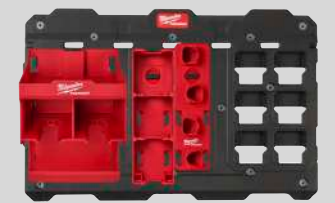

PACKOUT™ Starter kit a parete
4932493620
€ 115,78 IVA INC
€ 94,90 IVA ESC

- PACKOUT™ Piastra di stoccaggio XL
- PACKOUT™ Scaffale per elettroutensili
- PACKOUT™ Portabatterie M12
- PACKOUT™ Portabatterie M18

PACKOUT™ Baule 4932480623 € 217,28 IVA INC € 178,10 IVA ESC	PACKOUT™ Piastra di stoccaggio XL 4932480622 € 62,71 IVA INC € 51,40 IVA ESC	PACKOUT™ Piastra di stoccaggio compatta 4932480621 € 30,13 IVA INC € 24,70 IVA ESC	PACKOUT™ Scaffale per elettroutensili 4932480712 € 32,57 IVA INC € 26,70 IVA ESC