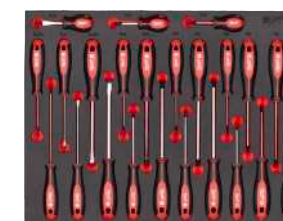

ASSORTIMENTO AUTOMOTIVE

Descrizione	Cod. art.
CARRELLO PORTAUTENSILI 7 CASSETTI	4932478849
SET CRICCHETTO E BUSSOLE 1/4 MODULO MORBIDO	4932479824
SET CRICCHETTO E BUSSOLE 1/2 MODULO MORBIDO	4932479826
SET CHIAVI COMBinate MODULO MORBIDO	4932479827
SET GIRAVITI COMPLETO MODULO MORBIDO	4932479830
SET CHIAVI TORX PIEGHEVOLI	4932480979
SET CHIAVI ESAG. COMPAT. PUNTA SFER. 9PZ	4932492399
SET 40pz AVV./FORAT. SHOCKWAVE	4932492004
CASSETTA PUNTE HSS-G 19 Pz (Ø da 1 a 10 con incrementi di 0.5)	4932352374

171 PEZZI

€ 1.149,00 IVA ESC.

€ 1.401,78 IVA INC.