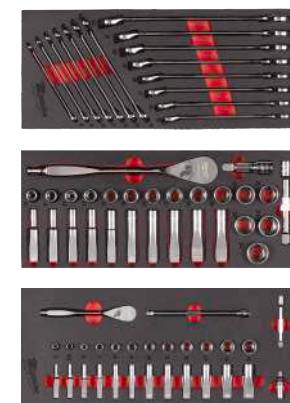

ASSORTIMENTO INDUSTRIAL

Descrizione	Cod. art.
CARRELLO PORTAUTENSILI 7 CASSETTI	4932478849
SET CRICCHETTO E BUSSOLE 1/4 MODULO MORBIDO	4932479824
SET CRICCHETTO E BUSSOLE 1/2 MODULO MORBIDO	4932479826
SET CHIAVI COMBinate MODULO MORBIDO	4932479827
SET GIRAVITI COMPLETO MODULO MORBIDO	4932479830
SET CHIAVI TORX PIEGHEVOLI	4932480979
SET CHIAVI ESAG. COMPAT. PUNTA SFER. 9PZ	4932492399
SET MARTELLI N°1 MODULO MORBIDO	4932493253
SET PINZE GENERICHE N°1 MODULO MORBIDO	4932493256
SET PINZE REVERSIBILI PER ANELLI ELASTICI N°1 MODULO MORBIDO	4932493632
SET 40pz AVV./FORAT. SHOCKWAVE	4932492004
CASSETTA PUNTE HSS-G 19 Pz (Ø da 1 a 10 con incrementi di 0.5)	4932352374

179 PEZZI

€ 1.399,00 IVA ESC.

€ 1.706,78 IVA INC.