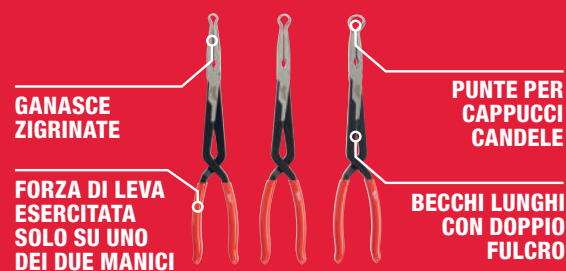

PINZE A BECCHI LUNGI CON DOPPIO FULCRO PER CANDELE D'ACCENSIONE

Cod. Art.	Diametro punta	IVA INC.	IVA ESC.
4932492503	Set 3 pz	€ 89,67	€ 73,50
4932492500	8mm	€ 32,09	€ 26,30
4932492501	12,7mm	€ 33,31	€ 27,30
4932492502	19mm	€ 34,40	€ 28,20